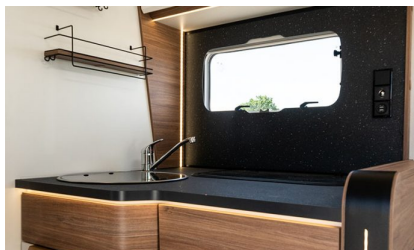

## Doble suelo multifuncional integral G741FC

Con un chasis Al-ko, un doble suelo de 20 cm y unas estancias muy confortables, le transmitirá unas inmensas ganas de descubrir el mundo.

- Equipada con la interfaz Xperience 2.0
- Aislamiento certificado de Clase 3
- Una excelente carga útil
- Compatible ALDE
- Doble suelo de 21 cm transversal
- Gran bodega transversal más baja que el suelo
- Un ambiente personalizable: muebles altos en color madera o blancos, y color del sofá, las cortinas, la cocina y la mesa.

# Doble suelo multifuncional integral G741FC

Largo  
7.49 m

Ancho  
2.3 m

Plazas sentadas  
4

Plazas para dormir  
4+1 opción

Plazas para comensales  
5

Volumen compartimiento lateral  
3010 l

Carga útil  
520 kg