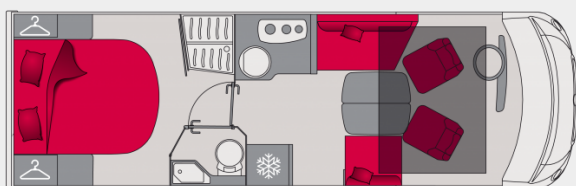

## Doble suelo multifuncional integral G741FC

Con un chasis Al-ko, un doble suelo de 20 cm y unas estancias muy confortables, le transmitirá unas inmensas ganas de descubrir el mundo.

- Equipada con la interfaz Xperience 2.0
- Aislamiento certificado de Clase 3
- Una excelente carga útil
- Compatible ALDE
- Doble suelo de 21 cm transversal
- Gran bodega transversal más baja que el suelo
- Un ambiente personalizable: muebles altos en color madera o blancos, y color del sofá, las cortinas, la cocina y la mesa.

# Doble suelo multifuncional integral G741FC

Largo  
7.49 m

Ancho  
2.3 m

Plazas sentadas  
4

Plazas para dormir  
4+1 opción

Plazas para comensales  
5

Volumen compartimiento lateral  
3010 l

Carga útil  
520 kg