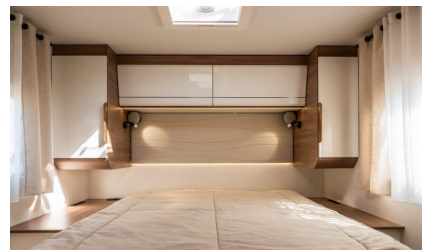

## Doble suelo multifuncional integral G741FC

Con un chasis Al-ko, un doble suelo de 20 cm y unas estancias muy confortables, le transmitirá unas inmensas ganas de descubrir el mundo.

- Equipada con la interfaz Xperience 2.0
- Aislamiento certificado de Clase 3
- Una excelente carga útil
- Compatible ALDE
- Doble suelo de 21 cm transversal
- Gran bodega transversal más baja que el suelo
- Un ambiente personalizable: muebles altos en color madera o blancos, y color del sofá, las cortinas, la cocina y la mesa.

# Doble suelo multifuncional integral G741FC

Largo  
7.49 m

Ancho  
2.3 m

Plazas sentadas  
4

Plazas para dormir  
4+1 opción

Plazas para comensales  
5

Volumen compartimiento lateral  
3010 l

Carga útil  
520 kg