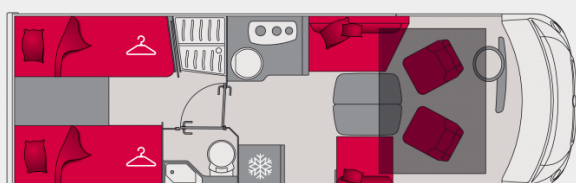

Doble suelo multifuncional integral G741FGJ

Con un chasis Al-ko, un doble suelo de 20 cm y unas estancias muy confortables, le transmitirá unas inmensas ganas de descubrir el mundo.

- Equipada con la interfaz Xperience 2.0
- Aislamiento certificado de Clase 3
- Una excelente carga útil
- Compatible ALDE
- Doble suelo de 21 cm transversal
- Gran bodega transversal más baja que el suelo
- Un ambiente personalizable: muebles altos en color madera o blancos, y color del sofá, las cortinas, la cocina y la mesa.

PILOTE

Doble suelo multifuncional integral G741FGJ

Largo
7.49 m

Ancho
2.3 m

Plazas sentadas
4

Plazas para dormir
4+1 opción

Plazas para comensales
5

Volumen compartimiento lateral
3810 l