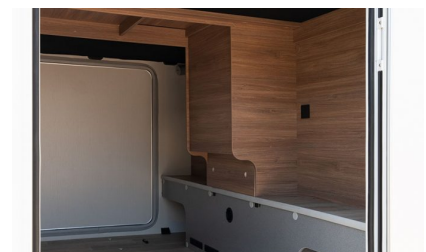

Doble suelo multifuncional integral G741FGJ

Con un chasis Al-ko, un doble suelo de 20 cm y unas estancias muy confortables, le transmitirá unas inmensas ganas de descubrir el mundo.

- Equipada con la interfaz Xperience 2.0
- Aislamiento certificado de Clase 3
- Una excelente carga útil
- Compatible ALDE
- Doble suelo de 21 cm transversal
- Gran bodega transversal más baja que el suelo
- Un ambiente personalizable: muebles altos en color madera o blancos, y color del sofá, las cortinas, la cocina y la mesa.

PILOTE

Doble suelo multifuncional integral G741FGJ

Largo
7.49 m

Ancho
2.3 m

Plazas sentadas
4

Plazas para dormir
4+1 opción

Plazas para comensales
5

Volumen compartimiento lateral
3810 l