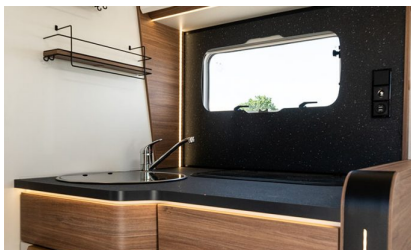

Doble suelo multifuncional integral G741FGJ

Con un chasis Al-ko, un doble suelo de 20 cm y unas estancias muy confortables, le transmitirá unas inmensas ganas de descubrir el mundo.

- Equipada con la interfaz Xperience 2.0
- Aislamiento certificado de Clase 3
- Una excelente carga útil
- Compatible ALDE
- Doble suelo de 21 cm transversal
- Gran bodega transversal más baja que el suelo
- Un ambiente personalizable: muebles altos en color madera o blancos, y color del sofá, las cortinas, la cocina y la mesa.

PILOTE

Doble suelo multifuncional integral G741FGJ

Largo
7.49 m

Ancho
2.3 m

Plazas sentadas
4

Plazas para dormir
4+1 opción

Plazas para comensales
5

Volumen compartimiento lateral
3810 l