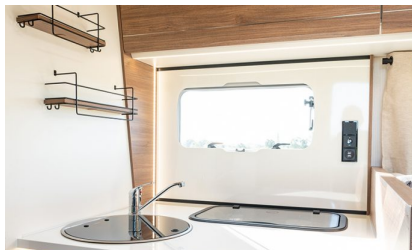

## integral G740C

Autocaravana de máximo confort, la G740C ofrece unas estancias armoniosas sobre un doble suelo técnico de 15 cm. Su gran cama central de 150 cm, su cuarto de baño separado con una doble división y su salón para cinco comensales convierten esta integral en un valor seguro.

- Tablet Xperience 2.0
- Gran salón
- Aislamiento certificado de Clase 3
- Opción: 5ª plaza en circulación homologada
- Cuarto de baño con una doble división
- Doble suelo técnico de 15 cm
- Compatible ALDE
- Un ambiente personalizable: muebles altos en color madera o blancos, y color del sofá, las cortinas, la cocina y la mesa.