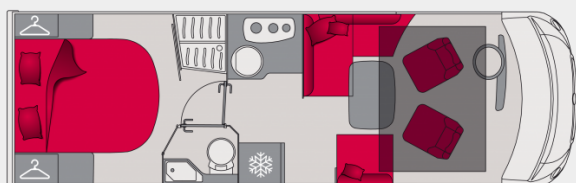

## integral G740C

Autocaravana de máximo confort, la G740C ofrece unas estancias armoniosas sobre un doble suelo técnico de 15 cm. Su gran cama central de 150 cm, su cuarto de baño separado con una doble división y su salón para cinco comensales convierten esta integral en un valor seguro.

- Tablet Xperience 2.0
- Gran salón
- Aislamiento certificado de Clase 3
- Opción: 5ª plaza en circulación homologada
- Cuarto de baño con una doble división
- Doble suelo técnico de 15 cm
- Compatible ALDE
- Un ambiente personalizable: muebles altos en color madera o blancos, y color del sofá, las cortinas, la cocina y la mesa.

# integral G740C

Largo  
7.49 m

Ancho  
2.3 m

Plazas sentadas  
4+1 opción

Plazas para dormir  
4+1 opción

Plazas para comensales  
5

Volumen compartimiento lateral  
2020 l

Carga útil  
580 kg