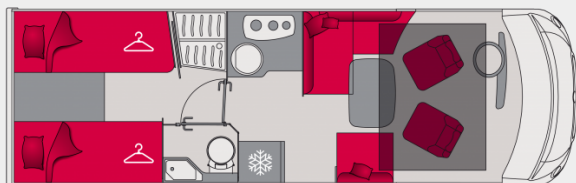

## integral G740GJ

La espaciosa integral G740GJ está totalmente destinada a satisfacer el deseo de grandes volúmenes interiores. Sus esmerados acabados y su equipamiento de calidad la convierten en la compañera de viaje idónea para trayectos cortos o largos.

- Tablet Xperience 2.0
- Gran salón
- Aislamiento certificado de Clase 3
- Opción: 5ª plaza en circulación homologada
- Cuarto de baño con una doble división
- Doble suelo técnico de 15 cm
- Compatible ALDE
- Un ambiente personalizable: muebles altos en color madera o blancos, y color del sofá, las cortinas, la cocina y la mesa.

# integral G740GJ

Largo  
7.49 m

Ancho  
2.3 m

Plazas sentadas  
4+1 opción

Plazas para dormir  
4+1 opción

Plazas para comensales  
5

Volumen compartimiento lateral  
3250 l

Carga útil  
580 kg