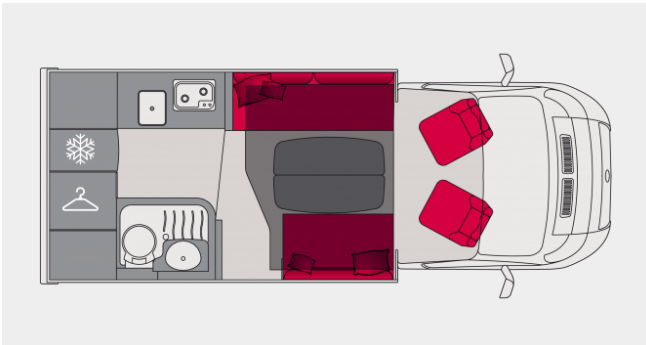

**Perfilada Cama basculante
P626D**

From **45 580 €**

Perfilada Cama basculante P626D

Largo
6.2 m

Ancho
2.3 m

Plazas sentadas
4

Plazas para dormir
2+2 opción

Places para comensales
6

Volumen compartimiento
lateral
1250 l

CHASIS	
Chasis	Fiat CCS
Dimensiones de los neumáticos (con la configuración de serie)	225/75 R16 CP
AUTONOMÍA	
Depósito diésel en litros (serie)	75
Depósito diésel en litros (opción)	90
Depósito de agua limpia máximo en litros ($\pm 3\%$)	130
Capacidad de agua limpia en circulación en litros ($\pm 3\%$)	20
Depósito de aguas residuales en litros ($\pm 3\%$)	95
DIMENSIONES ($\pm 3\%$)	
Anchura total con los retrovisores abiertos (en cm)	276
Distancia entre ejes (en cm)	380
Toldo de brazos extensibles (en m)	3
ORGANIZADORES EXTERIORES ($\pm 3\%$)	
Anchura (A) x Altura (H) de la bodega (en cm)	78
Acceso lado derecho A x H (en cm)	45x125
Acceso lado izquierdo A x H (en cm)	-
Altura interior bodega mín./máx. (en cm) - si opción bodega de altura ajustable [A]	-
Acceso lado derecho (en cm) - A x H - si opción bodega de altura ajustable [A]	-
Volumen de almacenaje mín./máx. (en litros) - si opción bodega de altura ajustable [A]	-
INTERIOR ($\pm 3\%$)	
Altura en la ducha (en cm)	196
Dimensiones máximas de la TV del salón (en pulgadas)	22
Cama fija trasera (en cm)	-
Cama abatible (en cm)	160x200
Cama abatible eléctrica longitudinal con cajón (en cm)	160x200
Cama extra opcional en el salón (en cm)	125x200
CANTIDAD DE PLAZAS	