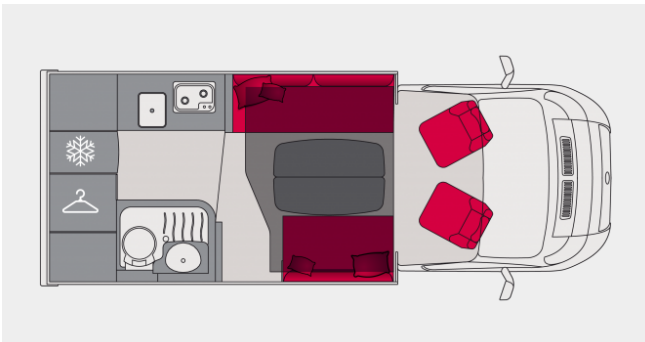

Perfilada Cama basculante  
P626D

# Perfilada Cama basculante P626D

Largo  
6.2 m

Ancho  
2.3 m

Plazas sentadas  
4

Plazas para dormir  
2+2 opción

Places para comensales  
6

Volumen compartimento  
lateral  
1250 l

Carga útil  
695 kg

## NÚMERO DE PLAZAS

Plazas dormitorio

2