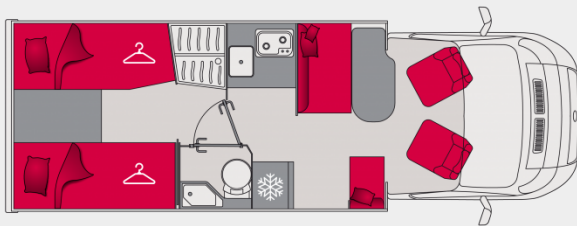

Perflada P690GJ

- Estructura Isotek
- Chasis FIAT CCS con un ancho de vía amplio
- Iluminación de la zona habitable 100 % LED de bajo consumo
- Colchón de espuma Bultex y somier de lamas en la cama fija
- Opción de cama adicional entre las camas gemelas
- Espuma de alta densidad en los asientos
- Cuarto de baño con cerramiento doble
- Salón en L y acabado Sensation

From **44 878 €**

Perfilada P690GJ

Largo
6.99 m

Ancho
2.3 m

Plazas sentadas
4

Plazas para dormir
2+1 opción

Plazas para comensales
5

Volumen compartimiento lateral
2850 l