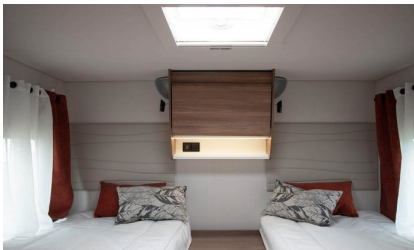

## Perfilada P696GJ

- Estructura Isotek
- Chasis FIAT CCS con un ancho de vía amplio
- Iluminación de la zona habitable 100 % LED de bajo consumo
- Cocina en forma lineal con encimera escamoteable
- Gran garaje transversal
- Colchón de espuma Bultex y somier de lamas en las camas fijas
- Espuma de alta densidad en los asientos
- Salón en L y acabado Sensation
- Techo solar Skydome de serie

# Perfilada P6g6GJ

			
<b>Largo</b> 6.99 m	<b>Ancho</b> 2.3 m	<b>Plazas sentadas</b> 4	<b>Plazas para dormir</b> 4
			
<b>Plazas para comensales</b> 5	<b>Volumen compartimiento lateral</b> 2850 l	<b>Carga útil</b> 625 kg	<b>Masa máxima en carga técnicamente admisible</b> 3500 kg