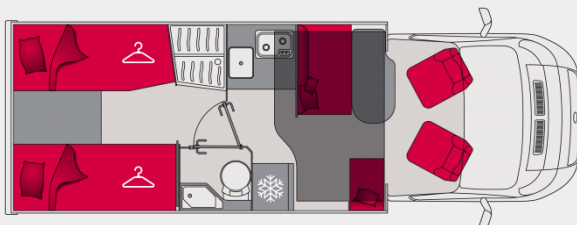

## Perfilada P696GJ

- Estructura Isotek
- Chasis FIAT CCS con un ancho de vía amplio
- Iluminación de la zona habitable 100 % LED de bajo consumo
- Cocina en forma lineal con encimera escamoteable
- Gran garaje transversal
- Colchón de espuma Bultex y somier de lamas en las camas fijas
- Espuma de alta densidad en los asientos
- Salón en L y acabado Sensation
- Techo solar Skydome de serie

# Perfilada P6g6GJ

			
<b>Largo</b> 6.99 m	<b>Ancho</b> 2.3 m	<b>Plazas sentadas</b> 4	<b>Plazas para dormir</b> 4
			
<b>Plazas para comensales</b> 5	<b>Volumen compartimiento lateral</b> 2850 l	<b>Carga útil</b> 625 kg	<b>Masa máxima en carga técnicamente admisible</b> 3500 kg