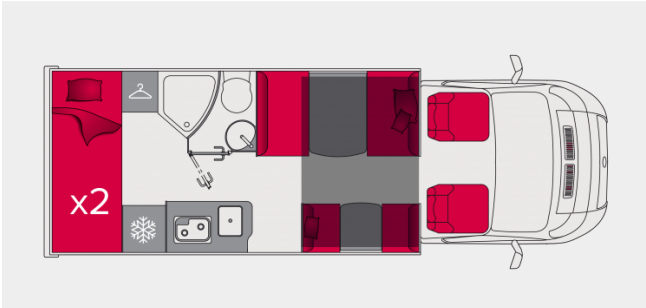

**Perfilada Cama basculante
P696S**

Perfilada Cama basculante P6g6S

Largo
6,99 m

Ancho
2,3 m

Plazas sentadas
6

Plazas para dormir
6+- opción

Plazas para comensales
6

Volumen compartimiento lateral
840 l

Carga útil
675 kg

Masa máxima en carga técnicamente admisible
3500 kg

CHASIS	
Chasis	Fiat CCS
Dimensiones de los neumáticos (con la configuración de serie)	225/75 R16 CP
AUTONOMÍA	
Depósito diésel en litros (serie)	75
Depósito diésel en litros (opción)	90
Depósito de agua limpia máximo en litros (±3%)	130
Capacidad de agua limpia en circulación en litros (±3%)	20
Depósito de aguas residuales en litros (±3%)	95
DIMENSIONES (±3%)	
Anchura total con los retrovisores abiertos (en cm)	276
Distancia entre ejes (en cm)	403,5
Toldo de brazos extensibles (en m)	4
ORGANIZADORES EXTERIORES (±3%)	
Anchura (A) x Altura (H) de la bodega (en cm)	44
Acceso lado derecho A x H (en cm)	57x102
Acceso lado izquierdo A x H (en cm)	57x102
Altura interior bodega mín./máx. (en cm) - si opción bodega de altura ajustable [A]	136 [D]
Acceso lado derecho (en cm) - A x H - si opción bodega de altura ajustable [A]	-
Volumen de almacenaje mín./máx. (en litros) - si opción bodega de altura ajustable [A]	2590 [D]
INTERIOR (±3%)	
Altura en la ducha (en cm)	190
Dimensiones máximas de la TV del salón (en pulgadas)	22
Cama fija trasera (en cm)	2x 85x220
Cama abatible (en cm)	135x195
Cama abatible eléctrica longitudinal con cajón (en cm)	105x200
Cama extra opcional en el salón (en cm)	140x200
CANTIDAD DE PLAZAS	
MASAS - CARGAS ÚTILES	
Masa máxima del conjunto en kg (PTRA)	5500
Masa máxima del remolque (con freno / sin freno) en kg	2000/750