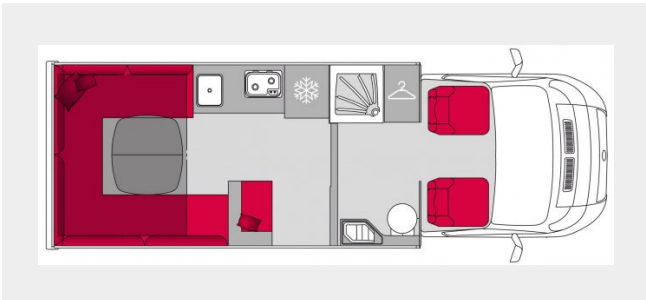

P696U

From 46 348 €

P6g6U

Largo
6.99 m

Ancho
2.3 m

Plazas sentadas
4

Plazas para dormir
4+- opción

Places para comensales
6

Volumen compartimiento lateral
1830 l

CHASIS	
Chasis	Fiat CCS
Dimensiones de los neumáticos (con la configuración de serie)	225/75 R16 CP
AUTONOMÍA	
Depósito diésel en litros (serie)	75
Depósito diésel en litros (opción)	90
Depósito de agua limpia máximo en litros ($\pm 3\%$)	130
Capacidad de agua limpia en circulación en litros ($\pm 3\%$)	20
Depósito de aguas residuales en litros ($\pm 3\%$)	95
DIMENSIONES ($\pm 3\%$)	
Anchura total con los retrovisores abiertos (en cm)	276
Distancia entre ejes (en cm)	380
Toldo de brazos extensibles (en m)	4
ORGANIZADORES EXTERIORES ($\pm 3\%$)	
Anchura (A) x Altura (H) de la bodega (en cm)	35
Acceso lado derecho A x H (en cm)	76x83
Acceso lado izquierdo A x H (en cm)	-
Altura interior bodega mín./máx. (en cm) - si opción bodega de altura ajustable [A]	-
Acceso lado derecho (en cm) - A x H - si opción bodega de altura ajustable [A]	-
Volumen de almacenaje mín./máx. (en litros) - si opción bodega de altura ajustable [A]	-
INTERIOR ($\pm 3\%$)	
Altura en la ducha (en cm)	199
Dimensiones máximas de la TV del salón (en pulgadas)	32
Cama fija trasera (en cm)	-
Cama abatible (en cm)	160x200
Cama abatible eléctrica longitudinal con cajón (en cm)	-
Cama extra opcional en el salón (en cm)	160x200
CANTIDAD DE PLAZAS	