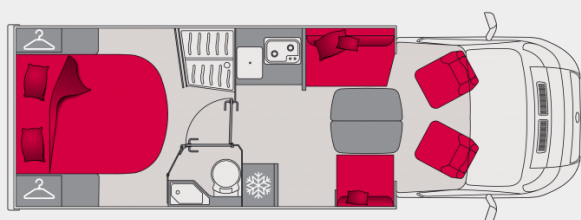

## Perfilada Cama basculante P720FC

# Perfilada Cama basculante P720FC

Largo  
7,2 m

Ancho  
2,3 m

Plazas sentadas  
4

Plazas para dormir  
2+1 opción

Plazas para comensales  
5

Volumen compartimiento lateral  
1830 l

Carga útil  
645 kg

Masa máxima en carga técnicamente admisible  
3500 kg

CHASIS	
Chasis	Fiat CCS
Dimensiones de los neumáticos (con la configuración de serie)	225/75 R16 CP
AUTONOMÍA	
Depósito diésel en litros (serie)	75
Depósito diésel en litros (opción)	90
Depósito de agua limpia máximo en litros (±3%)	130
Capacidad de agua limpia en circulación en litros (±3%)	20
Depósito de aguas residuales en litros (±3%)	95
DIMENSIONES (±3%)	
Anchura total con los retrovisores abiertos (en cm)	276
Distancia entre ejes (en cm)	403,5
Toldo de brazos extensibles (en m)	4
ORGANIZADORES EXTERIORES (±3%)	
Anchura (A) x Altura (H) de la bodega (en cm)	82
Acceso lado derecho A x H (en cm)	66x85
Acceso lado izquierdo A x H (en cm)	66x85
Altura interior bodega mín./máx. (en cm) - si opción bodega de altura ajustable [A]	86/111
Acceso lado derecho (en cm) - A x H - si opción bodega de altura ajustable [A]	66x110
Volumen de almacenaje mín./máx. (en litros) - si opción bodega de altura ajustable [A]	1960/2370
INTERIOR (±3%)	
Altura en la ducha (en cm)	195
Dimensiones máximas de la TV del salón (en pulgadas)	22
Cama fija trasera (en cm)	150x190
Cama abatible (en cm)	-
Cama abatible eléctrica longitudinal con cajón (en cm)	-
Cama extra opcional en el salón (en cm)	100x200
CANTIDAD DE PLAZAS	
MASAS - CARGAS ÚTILES	
Masa máxima del conjunto en kg (PTRA)	5500
Masa máxima del remolque (con freno / sin freno) en kg	2000/750