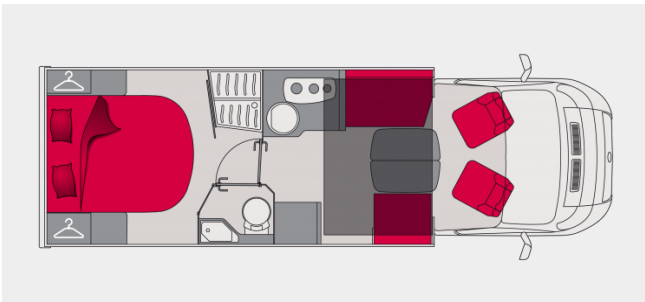

Perflada P746FC

Disponible en chasis Fiat y Citroën.

Perfilada P746FC

Largo
7.45 m

Ancho
2.3 m

Plazas sentadas
4

Plazas para dormir
4+2 opción

Plazas para comensales
5

Volumen compartimiento lateral
1830 l

Carga útil
545 kg

Masa máxima en carga técnicamente admisible
3500 kg

CHASIS	
Chasis	Fiat CCS
Dimensiones de los neumáticos (con la configuración de serie)	225/75 R16 CP
AUTONOMÍA	
Depósito diésel en litros (serie)	75
Depósito diésel en litros (opción)	90
Depósito de agua limpia máximo en litros (±3%)	130
Capacidad de agua limpia en circulación en litros (±3%)	20
Depósito de aguas residuales en litros (±3%)	95
DIMENSIONES (±3%)	
Anchura total con los retrovisores abiertos (en cm)	276
Distancia entre ejes (en cm)	403.5
Toldo de brazos extensibles (en m)	4.5
ORGANIZADORES EXTERIORES (±3%)	
Anchura (A) x Altura (H) de la bodega (en cm)	82
Acceso lado derecho A x H (en cm)	76x85
Acceso lado izquierdo A x H (en cm)	76x85
Altura interior bodega mín./máx. (en cm) - si opción bodega de altura ajustable [A]	86/111
Acceso lado derecho (en cm) - A x H - si opción bodega de altura ajustable [A]	76x110
Volumen de almacenaje mín./máx. (en litros) - si opción bodega de altura ajustable [A]	1940/2350
INTERIOR (±3%)	
Altura en la ducha (en cm)	195
Dimensiones máximas de la TV del salón (en pulgadas)	22
Cama fija trasera (en cm)	150x190
Cama abatible (en cm)	135x200
Cama abatible eléctrica longitudinal con cajón (en cm)	135x200
Cama extra opcional en el salón (en cm)	100x200
CANTIDAD DE PLAZAS	
MASAS - CARGAS ÚTILES	
Masa máxima del conjunto en kg (PTRA)	5500
Masa máxima del remolque (con freno / sin freno) en kg	2000/750