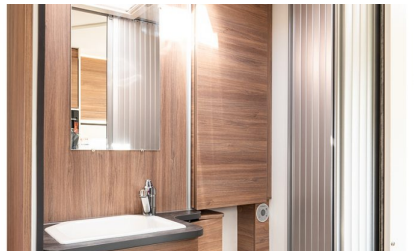

## Perflada P650GJ

- Estructura Isotek
- Chasis Fiat CCS con un ancho de vía amplio
- Iluminación de la zona habitable 100 % LED de bajo consumo
- Cocina en forma lineal con encimera escamoteable
- Garaje rebajado para facilitar la carga
- Colchón de espuma Bultex y somier de lamas en las camas fijas
- Opción de cama adicional entre las camas gemelas
- Espuma de alta densidad en los asientos
- Salón en L y acabado Sensation

# Perfilada P650GJ

Largo  
6.49 m

Ancho  
2.3 m

Plazas sentadas  
4

Plazas para dormir  
2+1 opción

Plazas para comensales  
4

Volumen compartimiento lateral  
2750 l

Carga útil  
755 kg