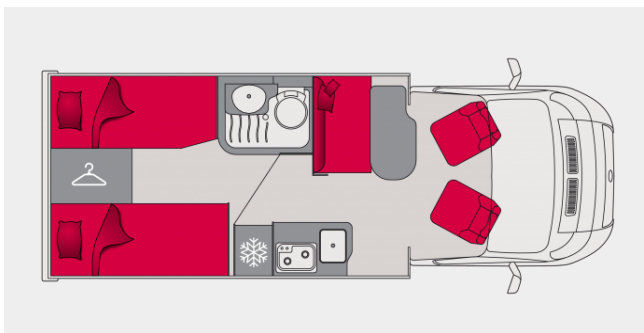

## Perflada P650GJ

- Estructura Isotek
- Chasis Fiat CCS con un ancho de vía amplio
- Iluminación de la zona habitable 100 % LED de bajo consumo
- Cocina en forma lineal con encimera escamoteable
- Garaje rebajado para facilitar la carga
- Colchón de espuma Bultex y somier de lamas en las camas fijas
- Opción de cama adicional entre las camas gemelas
- Espuma de alta densidad en los asientos
- Salón en L y acabado Sensation

# Perfilada P650GJ

Largo  
6.49 m

Ancho  
2.3 m

Plazas sentadas  
4

Plazas para dormir  
2+1 opción

Plazas para comensales  
4

Volumen compartimiento lateral  
2750 l

Carga útil  
755 kg

Masa máxima en carga técnicamente admisible  
3500 kg

CHASIS	
Chasis	Fiat CCS
Dimensiones de los neumáticos (con la configuración de serie)	225/75 R16 CP
AUTONOMÍA	
Depósito diésel en litros (serie)	75
Depósito diésel en litros (opción)	90
Depósito de agua limpia máximo en litros (±3%)	130
Capacidad de agua limpia en circulación en litros (±3%)	20
Depósito de aguas residuales en litros (±3%)	95
DIMENSIONES (±3%)	
Anchura total con los retrovisores abiertos (en cm)	276
Distancia entre ejes (en cm)	345
Toldo de brazos extensibles (en m)	3.5
ORGANIZADORES EXTERIORES (±3%)	
Anchura (A) x Altura (H) de la bodega (en cm)	110
Acceso lado derecho A x H (en cm)	66x95
Acceso lado izquierdo A x H (en cm)	66x95
Altura interior bodega mín./máx. (en cm) - si opción bodega de altura ajustable [A]	75
Acceso lado derecho (en cm) - A x H - si opción bodega de altura ajustable [A]	66x65
Volumen de almacenaje mín./máx. (en litros) - si opción bodega de altura ajustable [A]	1780
INTERIOR (±3%)	
Altura en la ducha (en cm)	196
Dimensiones máximas de la TV del salón (en pulgadas)	22
Cama fija trasera (en cm)	80x187 / 80x200
Cama abatible (en cm)	-
Cama abatible eléctrica longitudinal con cajón (en cm)	-
Cama extra opcional en el salón (en cm)	90x200
CANTIDAD DE PLAZAS	
Plazas para comensales extras opcionales	1
MASAS - CARGAS ÚTILES	
Masa máxima del conjunto en kg (PTR)	5500