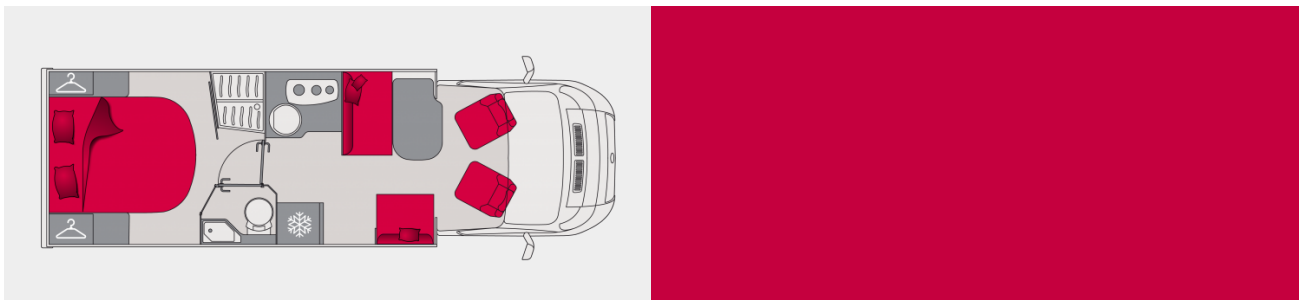

Perfilada Cama basculante P740C

- Estructura Isotek
- Chasis Fiat CCS con un ancho de vía amplio
- Perfilada baja de 2,75 m
- Iluminación de la zona habitable 100 % LED de bajo consumo
- Colchón de espuma Bultex y somier de lamas en las camas fijas
- Espuma de alta densidad en los asientos
- Salón en L y acabado Sensation

Perfilada Cama basculante P740C

Largo
7,45 m

Ancho
2,3 m

Plazas sentadas
4+1 opción

Plazas para dormir
2+2 opción

Plazas para comensales
5

Volumen compartimiento lateral
1830 l

CHASIS	
Chasis	Fiat CCS
Dimensiones de los neumáticos (con la configuración de serie)	225/75 R16 CP
AUTONOMÍA	
Depósito diésel en litros (serie)	75
Depósito diésel en litros (opción)	90
Depósito de agua limpia máximo en litros (±3%)	130
Capacidad de agua limpia en circulación en litros (±3%)	20
Depósito de aguas residuales en litros (±3%)	95
DIMENSIONES (±3%)	
Anchura total con los retrovisores abiertos (en cm)	276
Distancia entre ejes (en cm)	403,5
Toldo de brazos extensibles (en m)	4,5
ORGANIZADORES EXTERIORES (±3%)	
Anchura (A) x Altura (H) de la bodega (en cm)	82
Acceso lado derecho A x H (en cm)	76x85
Acceso lado izquierdo A x H (en cm)	76x85
Altura interior bodega mín./máx. (en cm) - si opción bodega de altura ajustable [A]	86/111
Acceso lado derecho (en cm) - A x H - si opción bodega de altura ajustable [A]	76x110
Volumen de almacenaje mín./máx. (en litros) - si opción bodega de altura ajustable [A]	1960/2370
INTERIOR (±3%)	
Altura en la ducha (en cm)	195
Dimensiones máximas de la TV del salón (en pulgadas)	22
Cama fija trasera (en cm)	150x190
Cama abatible (en cm)	-
Cama abatible eléctrica longitudinal con cajón (en cm)	-
Cama extra opcional en el salón (en cm)	100x200
CANTIDAD DE PLAZAS	